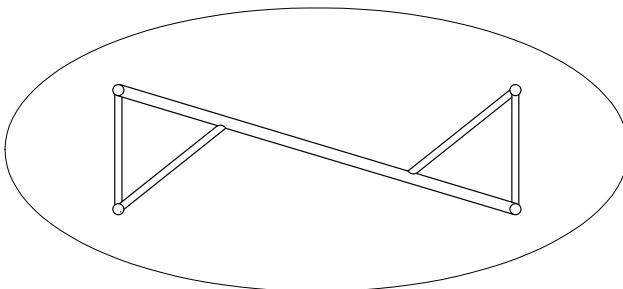

100

200 / 220