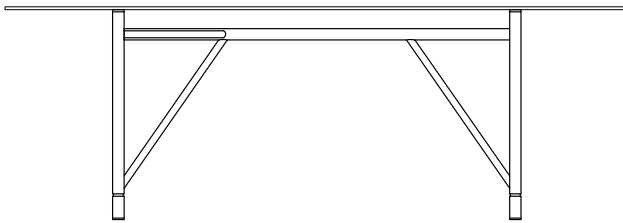

Tubolar

Dimensioni:

200 x 100 x 75 cm
220 x 100 x 75 cm

Materiali:

Struttura: metallo verniciato a polvere
Piano: cristallo

Finiture:

Struttura: ottone opaco
Piano: grigio fumè

Struttura: nero opaco
Piano: grigio fumè

Dimensions:

200 x 100 x 75 cm
220 x 100 x 75 cm

Materials:

Structure: powder-coated metal
Shelve: crystal

Finishes:

Structure: matt brass
Shelve: smoked grey

Structure: matt black
Shelve: smoked grey

75