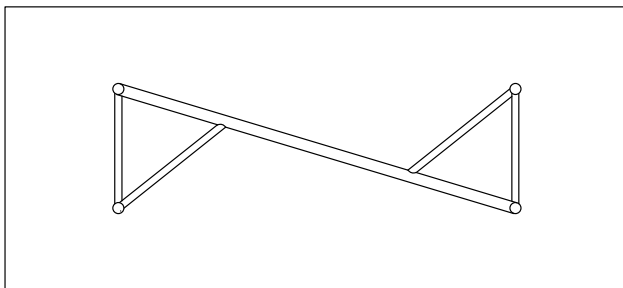

Tubolar

Dimensioni:

200 x 100 x 75 cm
220 x 100 x 75 cm

Materiali:

Struttura: metallo verniciato a polvere
Piano: cristallo

Finiture:

Struttura: ottone opaco
Piano: grigio fumè

Struttura: nero opaco
Piano: grigio fumè

Dimensions:

200 x 100 x 75 cm
220 x 100 x 75 cm

Materials:

Structure: powder-coated metal
Shelve: crystal

Finishes:

Structure: matt brass
Shelve: smoked grey

Structure: matt black
Shelve: smoked grey

75