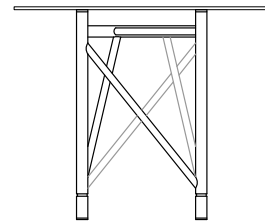

Tubolar

Dimensioni:

200 x 100 x 75 cm
220 x 100 x 75 cm

Materiali:

Struttura: metallo verniciato a polvere
Piano: cristallo

Finiture:

Struttura: ottone opaco
Piano: grigio fumè

Struttura: nero opaco
Piano: grigio fumè

Dimensions:

200 x 100 x 75 cm
220 x 100 x 75 cm

Materials:

Structure: powder-coated metal
Shelve: crystal

Finishes:

Structure: matt brass
Shelve: smoked grey

Structure: matt black
Shelve: smoked grey

75